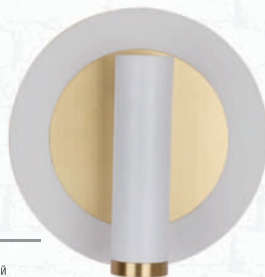

LSP-8238

Материал: металл / акрил
Цвет: черный / белый
Тип лампы: 2*LED, 5 Вт
Размеры (см): → 14 ↑ 14 ← 10

LSP-8237

Материал: металл / акрил
Цвет: белый
Тип лампы: 2*LED, 5 Вт
Размеры (см): → 14 ↑ 14 ← 10

LSP-8235

Материал: металл / акрил
Цвет: черный / белый
Тип лампы: 2*LED, 5 Вт
Размеры (см): → 14 ↑ 14 ← 10

LSP-8236

Материал: металл / акрил
Цвет: белый
Тип лампы: 2*LED, 5 Вт
Размеры (см): → 14 ↑ 14 ← 10

LSP-7099

Материал: металл
Цвет: черный / бронзовый
Тип лампы: LED, 5 Вт
Размеры (см): → 13 ↑ 13 ← 8

LSP-7100

Материал: металл
Цвет: белый / бронзовый
Тип лампы: LED, 5 Вт
Размеры (см): → 13 ↑ 13 ← 8