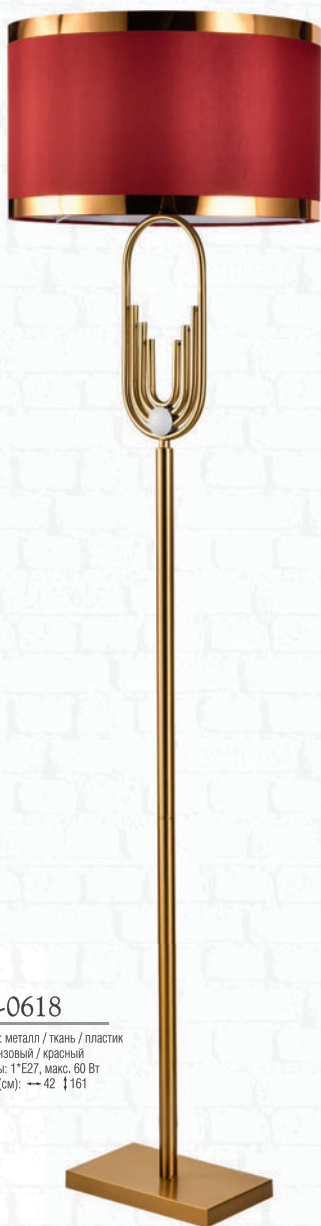

RANDOLPH collection

LSP-0618