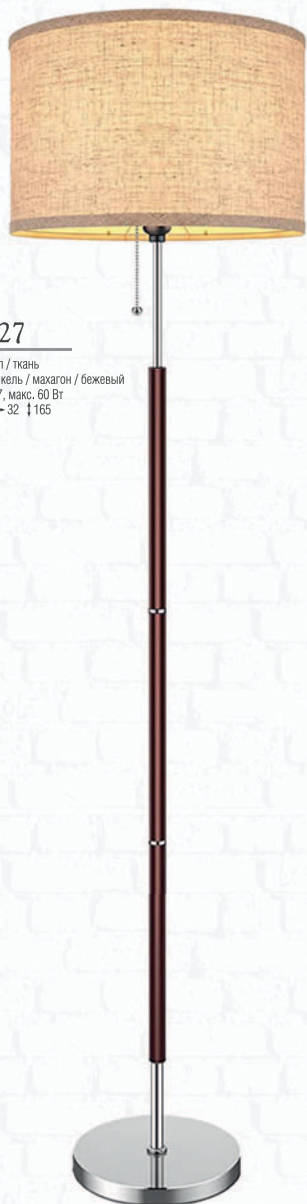

LSP-0627

Материал: металл / ткань
Цвет: матовый никель / хакагон / бежевый
Тип лампы: 1*E27, макс. 60 Вт
Размеры (см): → 32 ↑ 165