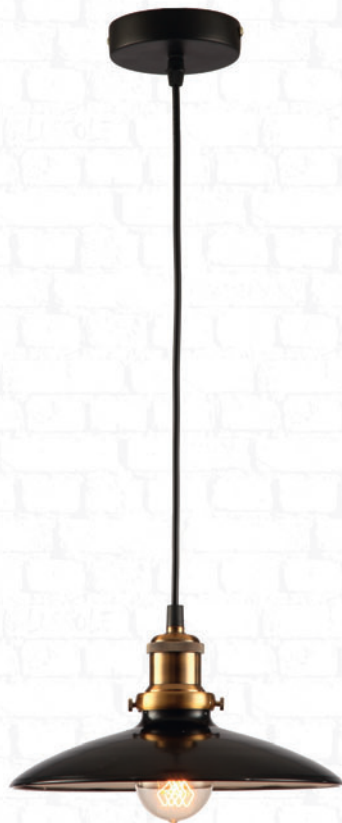

LSP-9605

Материал: металл
Цвет: черный / бронзовый / белый
Тип лампы: 1*E27, макс. 60 Вт
Размеры (см): -- 25 Т...120

LSP-9604

Материал: металл
Цвет: черный / бронзовый
Тип лампы: 1*E27, макс. 60 Вт
Размеры (см): -- 25 Т...120

LSP-9607

Материал: металл / стекло
Цвет: черный / бронзовый / прозрачный
Тип лампы: 1*E27, макс. 60 Вт
Размеры (см): -- 24 Т...120

LSP-9606

Материал: металл / стекло
Цвет: черный / бронзовый / прозрачный
Тип лампы: 1*E27, макс. 60 Вт
Размеры (см): -- 20 Т...120