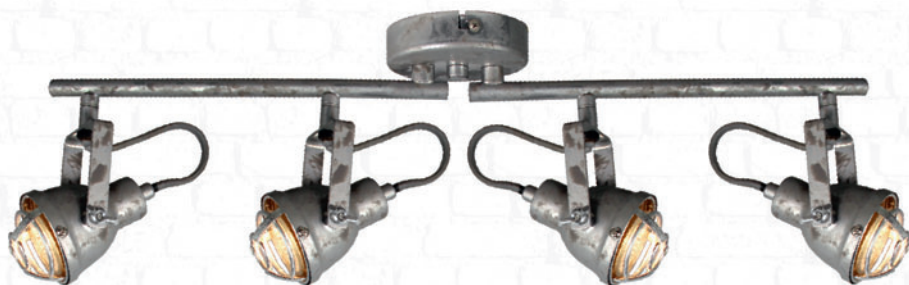

ROCKVILLE collection

LSP-9805

Материал: металл
Цвет: серый
Тип лампы: 4*GU10, макс. 50 Вт
Размеры (см): -- 58 ↑13 ↓17

LSP-9803

Материал: металл
Цвет: коричневый
Тип лампы: 4*GU10, макс. 50 Вт
Размеры (см): -- 58 ↑13 ↓17

LSP-9802

Материал: металл
Цвет: коричневый
Тип лампы: 1*GU10, макс. 50 Вт
Размеры (см): -- 9 ↑10 ↓14

LSP-9804

Материал: металл
Цвет: серый
Тип лампы: 1*GU10, макс. 50 Вт
Размеры (см): -- 9 ↑10 ↓14