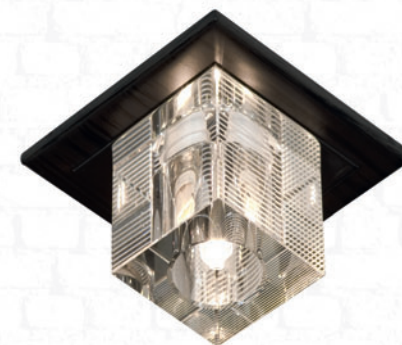

 **LSL-3407-07**  
 Материал: металл / стекло / хрусталь  
 Цвет: хром / прозрачный  
 Тип лампы: 7\*G9, макс. 40 Вт  
 Размеры (см): -- 50 | 24 | ...120

 **LSL-3407-05**  
 Материал: металл / стекло / хрусталь  
 Цвет: хром / прозрачный  
 Тип лампы: 5\*G9, макс. 40 Вт  
 Размеры (см): -- 40 | 24 | ...120

 **LSF-1307-04**  
 Материал: металл / стекло  
 Цвет: хром / венге / прозрачный  
 Тип лампы: 4\*G9, макс. 40 Вт  
 Размеры (см): -- 22 | 8

 **LSF-1307-01**  
 Материал: металл / стекло  
 Цвет: хром / венге / прозрачный  
 Тип лампы: 1\*G9, макс. 40 Вт  
 Размеры (см): -- 13 | 8

 **LSF-1300-01**  
 Материал: металл / стекло  
 Цвет: хром / венге / прозрачный  
 Тип лампы: 1\*G9, макс. 40 Вт  
 Размеры (см): -- 13 | 8