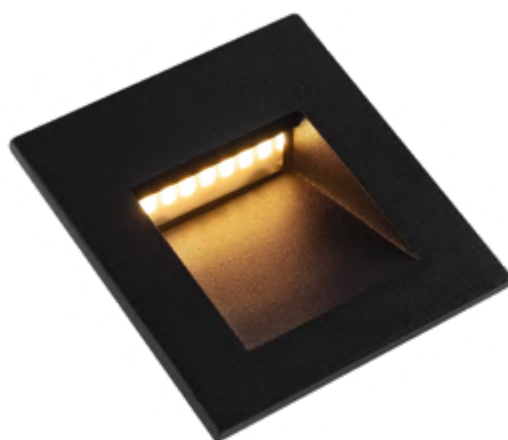

# Arca

Встраиваемый светильник для подсветки дорожек, лестниц и иных пространств. Корпус – алюминий, оттенки – белый и черный. Высокий уровень IP 65.

- 1 ■ **O038-L3B**  
□ **O038-L3W**

LED 3Вт 100лм  
t° 3000K >80Ra 50°  
IP 65