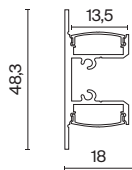

Накладной профиль

Профиль для светодиодной ленты.

Артикул	Цвет	Макс. ширина ленты
ALM009S-2M	СЕРЕБРО	10MM

Артикул	Цвет	Макс. ширина ленты
ALM-3030B-S-2M	СЕРЕБРО	15MM

Артикул	Цвет	Макс. ширина ленты
ALM-1848-B-2M	ЧЕРНЫЙ	13MM
ALM-1848-W-2M	БЕЛЫЙ	13MM
ALM-1848-S-2M	СЕРЕБРО	13MM

ALM009S-2M

ALM-3030B-S-2M

ALM-1848-B-2M