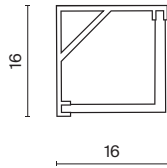

Накладной профиль

Профиль для светодиодной ленты.

Артикул	Цвет	Макс. ширина ленты
ALM009S-2M	СЕРЕБРО	10MM

Артикул	Цвет	Макс. ширина ленты
ALM-3030B-S-2M	СЕРЕБРО	15MM

Артикул	Цвет	Макс. ширина ленты
ALM-1848-B-2M	ЧЕРНЫЙ	13MM
ALM-1848-W-2M	БЕЛЫЙ	13MM
ALM-1848-S-2M	СЕРЕБРО	13MM