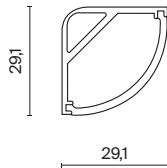

Накладной профиль

Профиль для светодиодной ленты.

Артикул	Цвет	Макс. ширина ленты
ALM009S-2M	СЕРЕБРО	10MM

Артикул	Цвет	Макс. ширина ленты
ALM-3030B-S-2M	СЕРЕБРО	15MM

Артикул	Цвет	Макс. ширина ленты
ALM-1848-B-2M	ЧЕРНЫЙ	13MM
ALM-1848-W-2M	БЕЛЫЙ	13MM
ALM-1848-S-2M	СЕРЕБРО	13MM