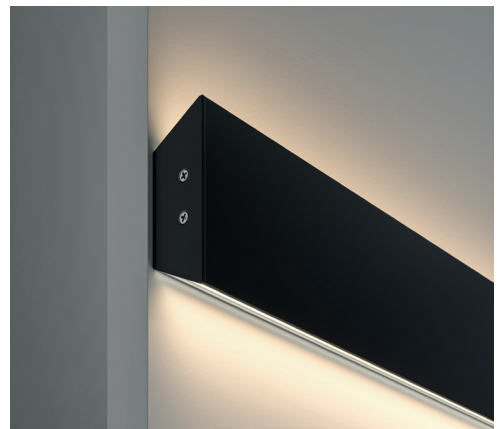

Накладной профиль

Профиль для светодиодной ленты.

Артикул	Цвет	Макс. ширина ленты
ALM009S-2M	СЕРЕБРО	10MM

Артикул	Цвет	Макс. ширина ленты
ALM-3030B-S-2M	СЕРЕБРО	15MM

Артикул	Цвет	Макс. ширина ленты
ALM-1848-B-2M	ЧЕРНЫЙ	13MM
ALM-1848-W-2M	БЕЛЫЙ	13MM
ALM-1848-S-2M	СЕРЕБРО	13MM

ALM009S-2M

ALM-3030B-S-2M

ALM-1848-B-2M