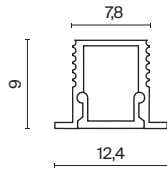

Встраиваемый профиль

Профиль для светодиодной ленты.

Артикул	Цвет	Макс. ширина ленты
ALM-1209-S-2M	СЕРЕБРО	5MM

Артикул	Цвет	Макс. ширина ленты
ALM003S-2M	СЕРЕБРО	20MM

Артикул	Цвет	Макс. ширина ленты
ALM004S-2M	СЕРЕБРО	10MM

Артикул	Цвет	Макс. ширина ленты
ALM010S-2M	СЕРЕБРО	12MM

Артикул	Цвет	Макс. ширина ленты
ALM006S-2M	СЕРЕБРО	10MM