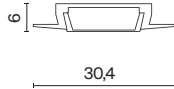

Встраиваемый профиль

Профиль для светодиодной ленты.

Артикул	Цвет	Макс. ширина ленты
ALM-1209-S-2M	СЕРЕБРО	5MM

Артикул	Цвет	Макс. ширина ленты
ALM003S-2M	СЕРЕБРО	20MM

Артикул	Цвет	Макс. ширина ленты
ALM004S-2M	СЕРЕБРО	10MM

Артикул	Цвет	Макс. ширина ленты
ALM010S-2M	СЕРЕБРО	12MM

Артикул	Цвет	Макс. ширина ленты
ALM006S-2M	СЕРЕБРО	10MM