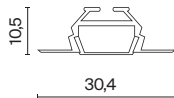

Встраиваемый профиль

Профиль для светодиодной ленты.

Артикул	Цвет	Макс. ширина ленты
ALM-1209-S-2M	СЕРЕБРО	5MM

Артикул	Цвет	Макс. ширина ленты
ALM003S-2M	СЕРЕБРО	20MM

Артикул	Цвет	Макс. ширина ленты
ALM004S-2M	СЕРЕБРО	10MM

Артикул	Цвет	Макс. ширина ленты
ALM010S-2M	СЕРЕБРО	12MM

Артикул	Цвет	Макс. ширина ленты
ALM006S-2M	СЕРЕБРО	10MM