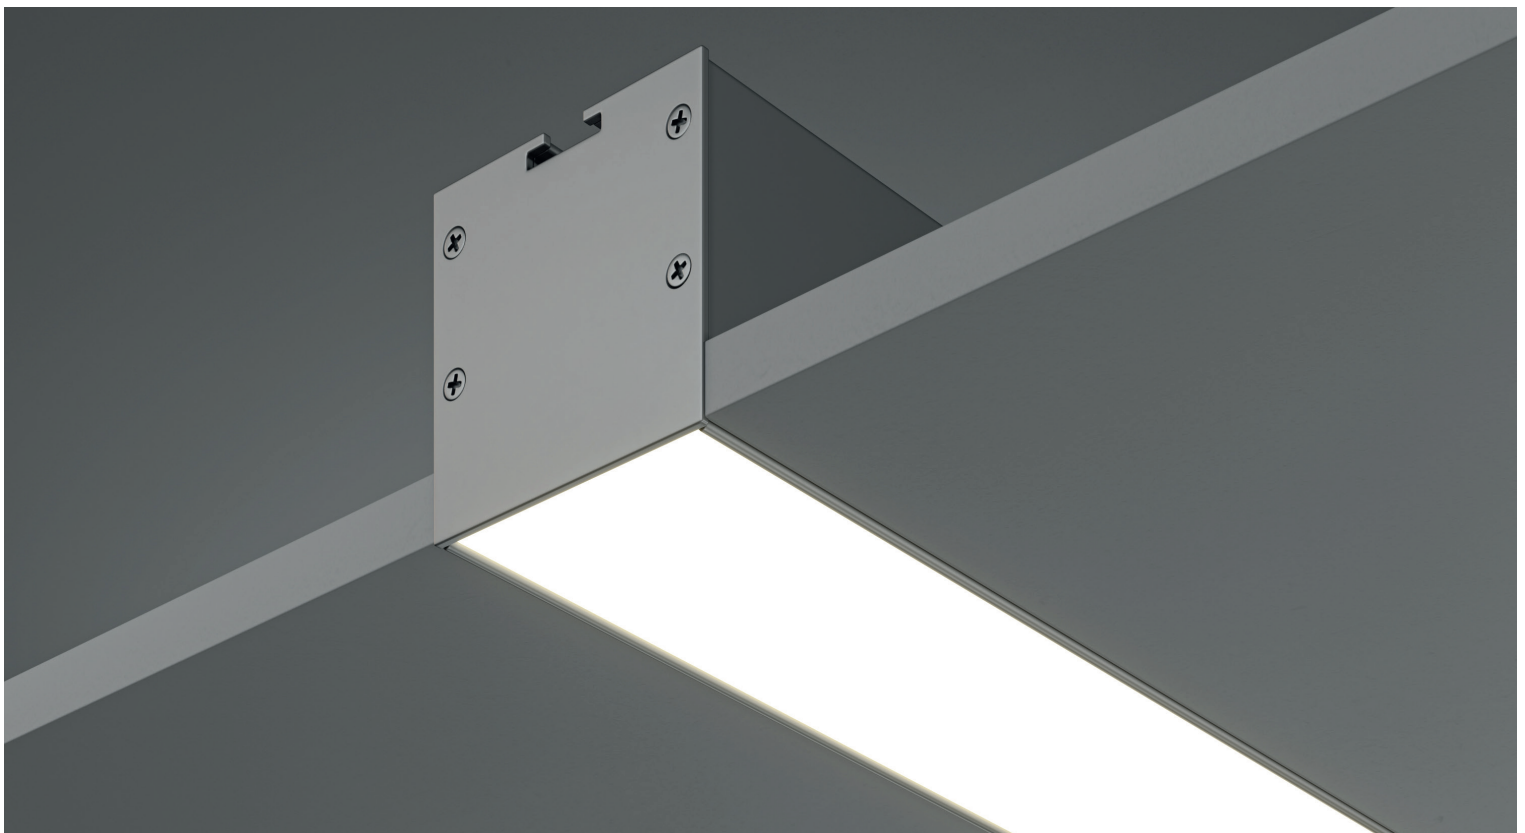

Профиль скрытого монтажа

Профиль для светодиодной ленты.

Артикул

Цвет

Макс. ширина ленты

ALM011S-2M

 СЕРЕБРО

20MM