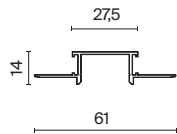

Профиль скрытого монтажа

Профиль для светодиодной ленты.

Артикул

Цвет

Макс. ширина ленты

ALM011S-2M

 СЕРЕБРО

20MM