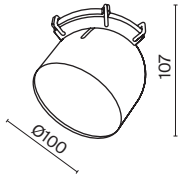

Cup

Светильники для низковольтной подвесной системы для общего освещения. Корпус изготовлен из алюминия, что обеспечивает необходимый теплоотвод. Поверхность светильников выполнена порошковой покраской, представлены в двух трендовых цветах черном и белом. Светодиоды Osram обеспечивают высокое качество света. Рассеиватель выполнен из матового поликарбоната для мягкого и равномерного освещения. Светильник легко устанавливать, поворачивать и при необходимости менять положение на всей длине ремня для достижения необходимого светового сценария.

СВЕТОДИОДЫ OSRAM

УГОЛ РАССЕЙВАНИЯ	ССТ	ЦВЕТ	Артикул	Мощность	Световой Поток	Диммируемый	IP	
	3К	ТЕПЛЫЙ	■ ЧЕРНЫЙ	TR124B-12W3K-B	12 W	800 LM	НЕТ	IP20
	3К	ТЕПЛЫЙ	□ БЕЛЫЙ	TR124B-12W3K-W	12 W	830 LM	НЕТ	IP20
	4К	ДНЕВНОЙ	■ ЧЕРНЫЙ	TR124B-12W4K-B	12 W	885 LM	НЕТ	IP20
	4К	ДНЕВНОЙ	□ БЕЛЫЙ	TR124B-12W4K-W	12 W	915 LM	НЕТ	IP20