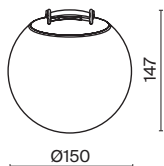

Luna

Элегантный светильник в форме шара выполнен из PMMA с эффектом софт-тач. Матовый рассеиватель полностью исключает слепящий эффект и обеспечивает широкий угол освещения, гарантируя мягкое распределение света.

B

СВЕТОДИОДЫ OSRAM

УГОЛ РАССЕЙВАНИЯ	ССТ	ЦВЕТ	Артикул	Мощность	Световой Поток	Диммируемый	IP
WIDE 	3к ТЕПЛЫЙ	■ ЧЕРНЫЙ	TR125B-10W3K-B	10 W	800 LM	НЕТ	IP20
	4к ДНЕВНОЙ	■ ЧЕРНЫЙ	TR125B-10W4K-B	10 W	851 LM	НЕТ	IP20