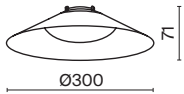

УГОЛ РАССЕЙВАНИЯ	ССТ	ЦВЕТ	АРТИКУЛ	МОЩНОСТЬ	СВЕТОВОЙ ПОТОК	ДИММИРУЕМЫЙ	IP	
WIDE 	3К	ТЕПЛЫЙ	■ ЧЕРНЫЙ	TR127B-12W3K-B	12 W	1130 LM	НЕТ	IP20
	3К	ТЕПЛЫЙ	□ БЕЛЫЙ	TR127B-12W3K-W	12 W	1135 LM	НЕТ	IP20
	4К	ДНЕВНОЙ	■ ЧЕРНЫЙ	TR127B-12W4K-B	12 W	1370 LM	НЕТ	IP20
	4К	ДНЕВНОЙ	□ БЕЛЫЙ	TR127B-12W4K-W	12 W	1375 LM	НЕТ	IP20