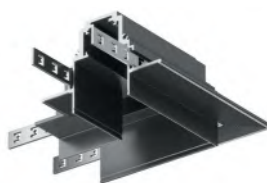

ЭЛЕМЕНТ СИСТЕМЫ ЦВЕТ АРТИКУЛ

УГЛОВОЙ КОННЕКТОР
ВНЕШНИЙ

- ЧЕРНЫЙ TRX010CL-22B
- БЕЛЫЙ TRX010CL-22W

УГОЛ-СОЕДИНИТЕЛЬ
45°

- ЧЕРНЫЙ TRA010CLS-42B
- БЕЛЫЙ TRA010CLS-42W

УГОЛ-СОЕДИНИТЕЛЬ
135°

- ЧЕРНЫЙ TRA010CLO-42B
- БЕЛЫЙ TRA010CLO-42W

УГЛОВОЙ КОННЕКТОР
ВНУТРЕННИЙ

- ЧЕРНЫЙ TRX010ICL-22B
- БЕЛЫЙ TRX010ICL-22W