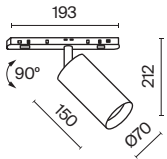

УГОЛ РАССЕЙВАНИЯ	ССТ	ЦВЕТ	АТИКУЛ	МОЩНОСТЬ	СВЕТОВОЙ ПОТОК	ДИММИРУЕМЫЙ	IP
SPOT 	3К	ТЕПЛЫЙ <input type="checkbox"/> БЕЛЫЙ	TR032-2-12W3K-S-W	12 W	700 LM	НЕТ	IP20
	4К	ДНЕВНОЙ <input type="checkbox"/> БЕЛЫЙ	TR032-2-12W4K-S-W	12 W	750 LM	НЕТ	IP20

УГОЛ РАССЕЙВАНИЯ	ССТ	ЦВЕТ	АТИКУЛ	МОЩНОСТЬ	СВЕТОВОЙ ПОТОК	ДИММИРУЕМЫЙ	IP
SPOT 	3К	ТЕПЛЫЙ <input type="checkbox"/> БЕЛЫЙ	TR032-2-20W3K-S-W	20 W	1150 LM	НЕТ	IP20
	4К	ДНЕВНОЙ <input type="checkbox"/> БЕЛЫЙ	TR032-2-20W4K-S-W	20 W	1350 LM	НЕТ	IP20