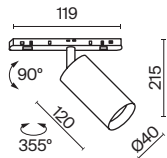

# Focus LED

Металлический корпус. Встроенный светодиодный источник света утоплен в корпус. Профессиональная оптика. Низкий уровень бликов.

СВЕТОДИОДЫ EPISTAR

УГОЛ РАССЕЙВАНИЯ	ССТ	ЦВЕТ	Артикул	Мощность	Световой Поток	Диммируемый	IP	
	3К	ТЕПЛЫЙ	■ ЧЕРНЫЙ	TR019-2-7W3K-B	7 W	450 LM	НЕТ	IP20
	3К	ТЕПЛЫЙ	□ БЕЛЫЙ	TR019-2-7W3K-W	7 W	450 LM	НЕТ	IP20
	4К	ДНЕВНОЙ	■ ЧЕРНЫЙ	TR019-2-7W4K-B	7 W	600 LM	НЕТ	IP20
	4К	ДНЕВНОЙ	□ БЕЛЫЙ	TR019-2-7W4K-W	7 W	600 LM	НЕТ	IP20