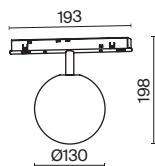

# Luna

Корпус из металла черного цвета. Актуальная форма шара. Рассеиватель из матового белого PMMA. Цветовая температура 3000K или 4000K. Мягкое равномерное освещение, антибликовый эффект. LED-источник света.

СВЕТОДИОДЫ EPISTAR

УГОЛ РАССЕЙВАНИЯ	ССТ	ЦВЕТ	АТИКУЛ	МОЩНОСТЬ	СВЕТОВОЙ ПОТОК	ДИММИРУЕМЫЙ	IP	
<b>FLOOD</b> 	3K	ТЕПЛЫЙ	■ ЧЕРНЫЙ	TR038-2-5W3K	5 W	280 LM	НЕТ	IP20
	3K	ТЕПЛЫЙ	□ БЕЛЫЙ	TR038-2-5W3K-W	5 W	220 LM	НЕТ	IP20
	4K	ДНЕВНОЙ	■ ЧЕРНЫЙ	TR038-2-5W4K	5 W	300 LM	НЕТ	IP20
	4K	ДНЕВНОЙ	□ БЕЛЫЙ	TR038-2-5W4K-W	5 W	240 LM	НЕТ	IP20

УГОЛ РАССЕЙВАНИЯ	ССТ	ЦВЕТ	АТИКУЛ	МОЩНОСТЬ	СВЕТОВОЙ ПОТОК	ДИММИРУЕМЫЙ	IP	
<b>FLOOD</b> 	3K	ТЕПЛЫЙ	■ ЧЕРНЫЙ	TR039-2-5W3K	5 W	280 LM	НЕТ	IP20
	3K	ТЕПЛЫЙ	□ БЕЛЫЙ	TR039-2-5W3K-W	5 W	220 LM	НЕТ	IP20
	4K	ДНЕВНОЙ	■ ЧЕРНЫЙ	TR039-2-5W4K	5 W	300 LM	НЕТ	IP20
	4K	ДНЕВНОЙ	□ БЕЛЫЙ	TR039-2-5W4K-W	5 W	240 LM	НЕТ	IP20