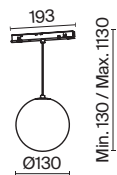

# Luna

Корпус из металла черного цвета. Актуальная форма шара. Рассеиватель из матового белого PMMA. Цветовая температура 3000K или 4000K. Мягкое равномерное освещение, антибликовый эффект. LED-источник света.

СВЕТОДИОДЫ EPISTAR

УГОЛ РАССЕЙВАНИЯ	ССТ	ЦВЕТ	АТИКУЛ	МОЩНОСТЬ	СВЕТОВОЙ ПОТОК	ДИММИРУЕМЫЙ	IP	
<b>FLOOD</b> 	3K	ТЕПЛЫЙ	■ ЧЕРНЫЙ	TR038-2-5W3K	5 W	280 LM	НЕТ	IP20
	3K	ТЕПЛЫЙ	□ БЕЛЫЙ	TR038-2-5W3K-W	5 W	220 LM	НЕТ	IP20
	4K	ДНЕВНОЙ	■ ЧЕРНЫЙ	TR038-2-5W4K	5 W	300 LM	НЕТ	IP20
	4K	ДНЕВНОЙ	□ БЕЛЫЙ	TR038-2-5W4K-W	5 W	240 LM	НЕТ	IP20