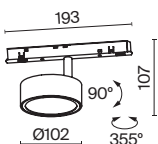

СВЕТОДИОДЫ EPISTAR

| УГОЛ РАССЕЙВАНИЯ | ССТ | ЦВЕТ | Артикул | Мощность | Световой Поток | Диммируемый | IP | |
|------------------|-----|---------|----------|-------------------|----------------|-------------|-----|------|
| | 3К | ТЕПЛЫЙ | ■ ЧЕРНЫЙ | TR040-2-18W3K | 18 W | 800 LM | НЕТ | IP20 |
| | 3К | ТЕПЛЫЙ | □ БЕЛЫЙ | TR040-2-18W3K-W | 18 W | 1080 LM | НЕТ | IP20 |
| | 3К | ТЕПЛЫЙ | ■ ЛАТУНЬ | TR040-2-18W3K-BBS | 18 W | 900 LM | НЕТ | IP20 |
| | 4К | ДНЕВНОЙ | ■ ЧЕРНЫЙ | TR040-2-18W4K | 18 W | 700 LM | НЕТ | IP20 |
| | 4К | ДНЕВНОЙ | □ БЕЛЫЙ | TR040-2-18W4K-W | 18 W | 1170 LM | НЕТ | IP20 |
| | 4К | ДНЕВНОЙ | ■ ЛАТУНЬ | TR040-2-18W4K-BBS | 18 W | 900 LM | НЕТ | IP20 |