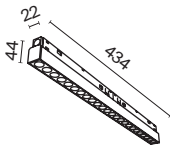

| УГОЛ РАССЕЙВАНИЯ | ССТ | ЦВЕТ | АРТИКУЛ | МОЩНОСТЬ | СВЕТОВОЙ ПОТОК | ДИММИРУЕМЫЙ | IP | |
|-------------------|-------|--------------|----------|----------------------|----------------|-------------|---------------|------|
| MEDIUM | ЗК | ТЕПЛЫЙ | ■ ЧЕРНЫЙ | TR031-2-18W3K-B | 18 W | 1260 LM | НЕТ | IP20 |
| | ЗК | ТЕПЛЫЙ | □ БЕЛЫЙ | TR031-2-18W3K-W | 18 W | 1210 LM | НЕТ | IP20 |
| | 4К | ДНЕВНОЙ | ■ ЧЕРНЫЙ | TR031-2-18W4K-B | 18 W | 1350 LM | НЕТ | IP20 |
| | 4К | ДНЕВНОЙ | □ БЕЛЫЙ | TR031-2-18W4K-W | 18 W | 1320 LM | НЕТ | IP20 |
| | ЗК-БК | РЕГУЛИРУЕМЫЙ | ■ ЧЕРНЫЙ | TR031-4-18WTW-DD-B | 18 W | 1350 LM | DALI | IP20 |
| | ЗК-БК | РЕГУЛИРУЕМЫЙ | □ БЕЛЫЙ | TR031-4-18WTW-DD-W | 18 W | 1400 LM | DALI | IP20 |
| | ЗК-БК | РЕГУЛИРУЕМЫЙ | ■ ЧЕРНЫЙ | TR031-4-18W3K-S-DS-B | 18 W | 1350 LM | BLUETOOTH ССТ | IP20 |
| | ЗК-БК | РЕГУЛИРУЕМЫЙ | □ БЕЛЫЙ | TR031-4-18W3K-S-DS-W | 18 W | 1160 LM | BLUETOOTH ССТ | IP20 |

| УГОЛ РАССЕЙВАНИЯ | ССТ | ЦВЕТ | АРТИКУЛ | МОЩНОСТЬ | СВЕТОВОЙ ПОТОК | ДИММИРУЕМЫЙ | IP | |
|-------------------|-------|--------------|----------|----------------------|----------------|-------------|---------------|------|
| MEDIUM | ЗК | ТЕПЛЫЙ | ■ ЧЕРНЫЙ | TR031-2-24W3K-B | 24 W | 1550 LM | НЕТ | IP20 |
| | ЗК | ТЕПЛЫЙ | □ БЕЛЫЙ | TR031-2-24W3K-W | 24 W | 1550 LM | НЕТ | IP20 |
| | 4К | ДНЕВНОЙ | ■ ЧЕРНЫЙ | TR031-2-24W4K-B | 24 W | 1550 LM | НЕТ | IP20 |
| | 4К | ДНЕВНОЙ | □ БЕЛЫЙ | TR031-2-24W4K-W | 24 W | 1550 LM | НЕТ | IP20 |
| | ЗК-БК | РЕГУЛИРУЕМЫЙ | ■ ЧЕРНЫЙ | TR031-4-24WTW-DD-B | 24 W | 1650 LM | DALI | IP20 |
| | ЗК-БК | РЕГУЛИРУЕМЫЙ | □ БЕЛЫЙ | TR031-4-24WTW-DD-W | 24 W | 1200 LM | DALI | IP20 |
| | ЗК-БК | РЕГУЛИРУЕМЫЙ | ■ ЧЕРНЫЙ | TR031-4-24W3K-M-DS-B | 24 W | 1550 LM | BLUETOOTH ССТ | IP20 |
| | ЗК-БК | РЕГУЛИРУЕМЫЙ | □ БЕЛЫЙ | TR031-4-24W3K-M-DS-W | 24 W | 1550 LM | BLUETOOTH ССТ | IP20 |