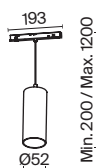

СВЕТОДИОДЫ EPISTAR

УГОЛ РАССЕЙВАНИЯ	ССТ	ЦВЕТ	АТИКУЛ	МОЩНОСТЬ	СВЕТОВОЙ ПОТОК	ДИММИРУЕМЫЙ	IP	
MEDIUM 	3K	ТЕПЛЫЙ	■ ЧЕРНЫЙ	TR041-2-12W3K-B	12 W	840 LM	НЕТ	IP20
	3K	ТЕПЛЫЙ	□ БЕЛЫЙ	TR041-2-12W3K-W	12 W	1040 LM	НЕТ	IP20
	3K	ТЕПЛЫЙ	■ ЛАТУНЬ / ЧЕРНЫЙ	TR041-2-12W3K-BBS	12 W	850 LM	НЕТ	IP20
	4K	ДНЕВНОЙ	■ ЧЕРНЫЙ	TR041-2-12W4K-B	12 W	900 LM	НЕТ	IP20
	4K	ДНЕВНОЙ	□ БЕЛЫЙ	TR041-2-12W4K-W	12 W	1090 LM	НЕТ	IP20
	4K	ДНЕВНОЙ	■ ЛАТУНЬ / ЧЕРНЫЙ	TR041-2-12W4K-BBS	12 W	900 LM	НЕТ	IP20
	3K-6K	РЕГУЛИРУЕМЫЙ	■ ЧЕРНЫЙ	TR041-4-12W3K-M-DS-B	12 W	900 LM	BLUETOOTH CCT	IP20
	3K-6K	РЕГУЛИРУЕМЫЙ	□ БЕЛЫЙ	TR041-4-12W3K-M-DS-W	12 W	890 LM	BLUETOOTH CCT	IP20
	3K-6K	РЕГУЛИРУЕМЫЙ	■ ЛАТУНЬ / ЧЕРНЫЙ	TR041-4-12W3K-M-DS-BBS	12 W	900 LM	BLUETOOTH CCT	IP20
	3K-6K	РЕГУЛИРУЕМЫЙ	■ ЧЕРНЫЙ	TR041-4-12WTW-DD-B	12 W	900 LM	DALI	IP20
	3K-6K	РЕГУЛИРУЕМЫЙ	□ БЕЛЫЙ	TR041-4-12WTW-DD-W	12 W	950 LM	DALI	IP20