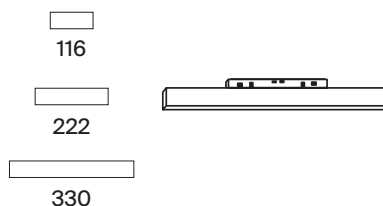

# Basis

Металлический корпус. Широкий угол рассеивания. Светодиодный источник света. Мягкая дисперсия.

СВЕТОДИОДЫ SANAN

## ВЫБЕРИ МОЩНОСТЬ И РАЗМЕР

6W × 116 / 12W × 222 / 16W × 330

АДАПТЕР  
К ТРЕКОВОМУ  
СВЕТИЛЬНИКУ

<input checked="" type="checkbox"/>	ЧЕРНЫЙ	TRA084FC-11SB	H52 X W25 X L115
<input type="checkbox"/>	БЕЛЫЙ	TRA084FC-11SW	H52 X W25 X L115