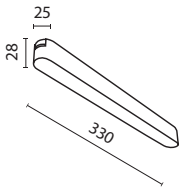

УГОЛ РАССЕЙВАНИЯ	ССТ	ЦВЕТ	Артикул	Мощность	Световой Поток	Диммируемый	IP	
 120°	3К	ТЕПЛЫЙ	■ ЧЕРНЫЙ	TR080-1-12W3K-B	12 W	700 LM	НЕТ	IP20
	3К	ТЕПЛЫЙ	□ БЕЛЫЙ	TR080-1-12W3K-W	12 W	950 LM	НЕТ	IP20
	4К	ДНЕВНОЙ	■ ЧЕРНЫЙ	TR080-1-12W4K-B	12 W	850 LM	НЕТ	IP20
	4К	ДНЕВНОЙ	□ БЕЛЫЙ	TR080-1-12W4K-W	12 W	1000 LM	НЕТ	IP20

УГОЛ РАССЕЙВАНИЯ	ССТ	ЦВЕТ	Артикул	Мощность	Световой Поток	Диммируемый	IP	
 120°	3К	ТЕПЛЫЙ	■ ЧЕРНЫЙ	TR080-1-18W3K-B	16 W	900 LM	НЕТ	IP20
	3К	ТЕПЛЫЙ	□ БЕЛЫЙ	TR080-1-18W3K-W	16 W	1150 LM	НЕТ	IP20
	4К	ДНЕВНОЙ	■ ЧЕРНЫЙ	TR080-1-18W4K-B	16 W	900 LM	НЕТ	IP20
	4К	ДНЕВНОЙ	□ БЕЛЫЙ	TR080-1-18W4K-W	16 W	1200 LM	НЕТ	IP20