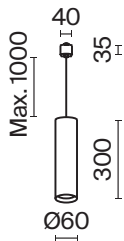

Focus

Металлический корпус. Оттенки: белый, черный, золото. Антислепящий эффект за счет углоленной лампы. Регулируемая длина троса. Источник света – сменная лампа GU10 (не входит в комплект).

ЛАМПА	КОЛ-ВО ЛАМП	ЦВЕТ	АРТИКУЛ	MAX W ЛАМПЫ	IP
GU10	1x GU10	■ ЧЕРНЫЙ	TR025-1-GU10-B	50 W	IP 20
	1x GU10	□ БЕЛЫЙ	TR025-1-GU10-W	50 W	IP 20
	1x GU10	■ МАТОВОЕ ЗОЛОТО	TR025-1-GU10-MG	50 W	IP 20