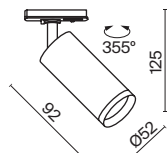

Focus S

Металлический корпус. 14 цветовых решений (для черного и белого шинпровода). Антислепящий эффект за счет утопленной лампы. Поворотный механизм для регулировки светового потока. Источник света – лампа GU10 (в комплект не входит).

ЛАМПА	КОЛ-ВО ЛАМП	ЦВЕТ	АРТИКУЛ	МАХ W ЛАМПЫ	IP
GU10	1x GU10	■ ЧЕРНЫЙ	TR020-1-GU10-B	10 W	IP 20
	1x GU10	□ БЕЛЫЙ	TR020-1-GU10-W	10 W	IP 20