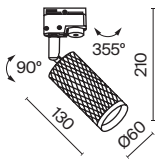

Focus Design

Корпус из металла в трех оттенках: белый, черный, матовое золото. Эксклюзивный фактурный рисунок. Антислепающий эффект за счет утопленной лампы. Поворотный механизм для регулировки направления света. Сменная лампа с цоколем GU10 (в комплект не входит).

ЛАМПА	КОЛ-ВО ЛАМП	ЦВЕТ	АТИКУЛ	МАХ W ЛАМПЫ	IP
GU10	1x GU10	■ ЧЕРНЫЙ	TR011-1-GU10-B	10 W	IP 20
	1x GU10	□ БЕЛЫЙ	TR011-1-GU10-W	10 W	IP 20
	1x GU10	■ ЗОЛОТО	TR011-1-GU10-G	10 W	IP 20