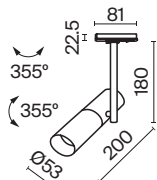

Elti

Корпус из металла в трех оттенках: черный, белый, золото. Антиклеящий эффект благодаря утопленной лампе. Поворотный механизм для регулировки светового потока. Источник света – лампа GU10 (в комплект не входит)

ЛАМПА	КОЛ-ВО ЛАМП	ЦВЕТ	Артикул	MAX W ЛАМПЫ	IP
GU10	1x GU10	■ ЧЕРНЫЙ	TR005-1-GU10-B	50 W	IP 20
	1x GU10	□ БЕЛЫЙ	TR005-1-GU10-W	50 W	IP 20
	1x GU10	■ ЧЕРНЫЙ С ЗОЛОТОМ	TR005-1-GU10-BG	50 W	IP 20

230