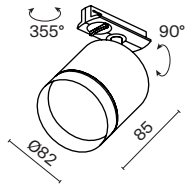

Polar

Минималистичные светильники Polar отличное решение для основного освещения в интерьере, светильник предназначен для использования с лампой GX53, что гарантирует хорошую освещённость в помещении.

ЛАМПА	КОЛ-ВО ЛАМП	ЦВЕТ	АТИКУЛ	МАХ W ЛАМПЫ	IP
GX53	1 X GX53	■ ЧЕРНЫЙ	TR088-1-GX53-B	15 W	IP 20
	1 X GX53	■ МАТОВОЕ ЗОЛОТО	TR088-1-GX53-MG	15 W	IP 20
	1 X GX53	■ СЕРЕБРО	TR088-1-GX53-S	15 W	IP 20
	1 X GX53	□ БЕЛЫЙ	TR088-1-GX53-W	15 W	IP 20