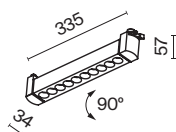

СВЕТОДИОДЫ EPISTAR

УГОЛ РАССЕЙВАНИЯ	ССТ	ЦВЕТ	АРТИКУЛ	МОЩНОСТЬ	СВЕТОВОЙ ПОТОК	ДИММИРУЕМЫЙ	IP	
MEDIUM 	3К	ТЕПЛЫЙ	■ ЧЕРНЫЙ	TR010-1-10W3К-M-B	10 W	750 LM	НЕТ	IP 20
	3К	ТЕПЛЫЙ	□ БЕЛЫЙ	TR010-1-10W3К-M-W	10 W	750 LM	НЕТ	IP 20
	4К	ДНЕВНОЙ	■ ЧЕРНЫЙ	TR010-1-10W4К-M-B	10 W	650 LM	НЕТ	IP 20
	4К	ДНЕВНОЙ	□ БЕЛЫЙ	TR010-1-10W4К-M-W	10 W	750 LM	НЕТ	IP 20