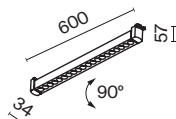

Points Rot

Алюминиевый корпус в белом и черном цвете. Низкий уровень слепимости и высокий индекс цветопередачи. Два варианта размера и цветовой температуры. Комфортное акцентное освещение. Возможность регулировки светового потока. Утопленный LED-источник света.

СВЕТОДИОДЫ EPISTAR

УГОЛ РАССЕЙВАНИЯ	ССТ	ЦВЕТ	АРТИКУЛ	МОЩНОСТЬ	СВЕТОВОЙ ПОТОК	ДИММИРУЕМЫЙ	IP	
MEDIUM 	3К	ТЕПЛЫЙ	■ ЧЕРНЫЙ	TR010-1-10W3К-M-B	10 W	750 LM	НЕТ	IP 20
	3К	ТЕПЛЫЙ	□ БЕЛЫЙ	TR010-1-10W3К-M-W	10 W	750 LM	НЕТ	IP 20
	4К	ДНЕВНОЙ	■ ЧЕРНЫЙ	TR010-1-10W4К-M-B	10 W	650 LM	НЕТ	IP 20
	4К	ДНЕВНОЙ	□ БЕЛЫЙ	TR010-1-10W4К-M-W	10 W	750 LM	НЕТ	IP 20