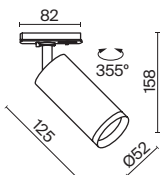

Focus LED

Металлический корпус. Оттенки – белый, черный. Линза обеспечивает яркий направленный свет. Низкий уровень слепимости. Высокий индекс цветопередачи. Два варианта цветовой температуры: 3000К, 4000К. Возможность замены линзы с углом рассеивания 15, 24, 36 градусов и добавления антислепящей решетки (приобретаются отдельно). LED-источник света утоплен в корпусе. Часть моделей с диммированием.

СВЕТОДИОДЫ EPISTAR

УГОЛ РАССЕЙВАНИЯ	ССТ	ЦВЕТ	АРТИКУЛ	МОЩНОСТЬ	СВЕТОВОЙ ПОТОК	ДИММИРУЕМЫЙ	IP	
MEDIUM 	3К	ТЕПЛЫЙ	■ ЧЕРНЫЙ	TR021-1-12B3K-W-B	12 W	850 LM	НЕТ	IP20
	3К	ТЕПЛЫЙ	■ ЧЕРНЫЙ	TR021-1-12B3K-W-D-B	12 W	800 LM	TRIAC	IP20
	3К	ТЕПЛЫЙ	□ БЕЛЫЙ	TR021-1-12W3K-W-W	12 W	900 LM	НЕТ	IP20
	3К	ТЕПЛЫЙ	□ БЕЛЫЙ	TR021-1-12W3K-W-D-W	12 W	900 LM	TRIAC	IP20
	3К	ТЕПЛЫЙ	■ ЛАТУНЬ	TR021-1-12W3K-W-BBS	12 W	850 LM	НЕТ	IP 20
	4К	ДНЕВНОЙ	■ ЧЕРНЫЙ	TR021-1-12B4K-W-B	12 W	950 LM	НЕТ	IP20
	4К	ДНЕВНОЙ	■ ЧЕРНЫЙ	TR021-1-12B4K-W-D-B	12 W	950 LM	TRIAC	IP20
	4К	ДНЕВНОЙ	□ БЕЛЫЙ	TR021-1-12W4K-W-W	12 W	1000 LM	НЕТ	IP20
	4К	ДНЕВНОЙ	□ БЕЛЫЙ	TR021-1-12W4K-W-D-W	12 W	950 LM	TRIAC	IP20
	4К	ДНЕВНОЙ	■ ЛАТУНЬ	TR021-1-12W4K-W-BBS	12 W	950 LM	НЕТ	IP 20