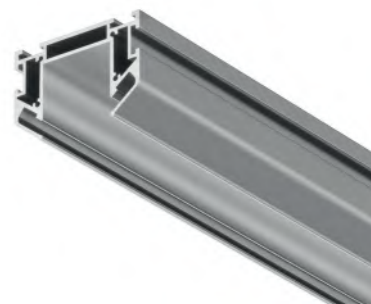

# Элементы гарпунной трековой системы для монтажа натяжной потолок

GR

Алюминиевый профиль для установки накладного шинпровода в натяжной потолок.  
Система фиксации полотна – гарпунная.  
Совместимый тип полотна – ПВХ плёнка.

ЭЛЕМЕНТ СИСТЕМЫ	ЦВЕТ	АРТИКУЛ	РАЗМЕРЫ
ПРОФИЛЬ ДЛЯ МОНТАЖА TRINITY В НАТЯЖНОЙ ПВХ ПОТОЛОК	■ СЕРЫЙ	TRA005MP-312S	L2000

ЗАГЛУШКА ТОРЦЕВАЯ К ПРОФИЛЮ, 2ШТ.	■ СЕРЫЙ	TRA005MPEC-31S	
-----------------------------------	---------	----------------	--

\* Заглушки не требуются, если устанавливать профиль от стены до стены. Если есть необходимость создать световую линию, заканчивающуюся, например посередине, нужно установить заглушку.