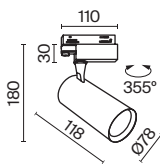

Vuoro

Металлический корпус в черном и белом цвете. Поворотный механизм для регулировки светового потока. Три варианта мощности с углом рассеивания 36°. Низкий уровень слепимости, непульсирующий свет. Цветовая температура 3000К или 4000К. Высокий индекс цветопередачи. LED-источник света.

СВЕТОДИОДЫ SANAN

УГОЛ РАССЕЙВАНИЯ	ССТ	ЦВЕТ	Артикул	Мощность	Световой Поток	Диммируемый	IP	
	3K	ТЕПЛЫЙ	■ ЧЕРНЫЙ	TR029-3-10W3K-M-B	10 W	600 LM	НЕТ	IP 20
	3K	ТЕПЛЫЙ	□ БЕЛЫЙ	TR029-3-10W3K-M-W	10 W	850 LM	НЕТ	IP 20
	4K	ДНЕВНОЙ	■ ЧЕРНЫЙ	TR029-3-10W4K-M-B	10 W	750 LM	НЕТ	IP 20
	4K	ДНЕВНОЙ	□ БЕЛЫЙ	TR029-3-10W4K-M-W	10 W	1000 LM	НЕТ	IP 20