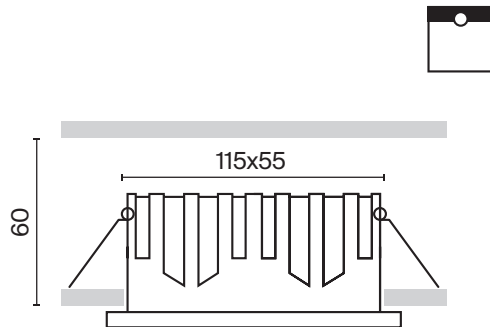

### СОВМЕСТИМОСТЬ С ДРАЙВЕРОМ

TRIAC		DALI	
PSL-TR40-300MA	PSL-TR40-150-300MA	PSL-DL40-S-300MA	PSL-DL40-S-150-300MA

УГОЛ РАССЕЙВАНИЯ	CCT	ЦВЕТ	Артикул	МОЩНОСТЬ	СВЕТОВОЙ ПОТОК	ДИММИРУЕМЫЙ	IP	
<b>MEDIUM</b> 	3K	ТЕПЛЫЙ	■ БЕЛЫЙ/ЧЕРНЫЙ	DL043-02-10W3K-SQ-WB	2 x 10 W	900 LM	НЕТ	IP 20
	3K	ТЕПЛЫЙ	□ БЕЛЫЙ	DL043-02-10W3K-SQ-W	2 x 10 W	1000 LM	НЕТ	IP 20
	4K	ДНЕВНОЙ	■ БЕЛЫЙ/ЧЕРНЫЙ	DL043-02-10W4K-SQ-WB	2 x 10 W	1000 LM	НЕТ	IP 20
	4K	ДНЕВНОЙ	□ БЕЛЫЙ	DL043-02-10W4K-SQ-W	2 x 10 W	1100 LM	НЕТ	IP 20