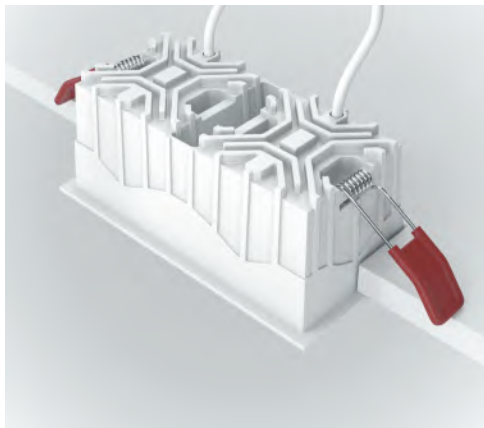

# Alfa LED

Металлический корпус. Белый или черный оттенок рефлектора. Актуальная круглая и квадратная форма. Два варианта размера, мощности и цветовой температуры (3000K, 4000K). LED-источник света (один или два в зависимости от модели). В комплект входит антибликовый светофильтр.

314

Утопленный источник света для антислепящего эффекта.