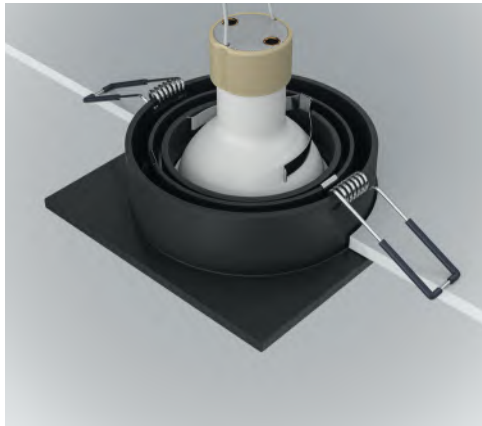

Atom

Алюминиевый корпус. Порошковое окрашивание. Оттенки в серии: белый, черный, серебро. Поворотный механизм для регулировки светового потока. Круглая или квадратная форма. Источник света — лампа GU10 (в комплект не входит) (одна, две или три в зависимости от модели).

ЛАМПА	КОЛ-ВО ЛАМП	ЦВЕТ	Артикул	MAX W ЛАМПЫ	IP
GU10	1 x GU10	■ ЧЕРНЫЙ	DL024-2-01B	50 W	IP 20
	1 x GU10	□ БЕЛЫЙ	DL024-2-01W	50 W	IP 20
	1 x GU10	▒ СЕРЕБРО	DL024-2-01S	50 W	IP 20

318

Утопленный источник света для антислепящего эффекта.

Регулировка направления светового потока 25° по основной оси.