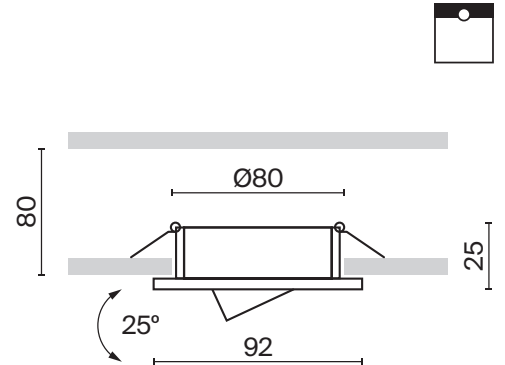

Atom

Алюминиевый корпус. Порошковое окрашивание. Оттенки в серии: белый, черный, серебро. Поворотный механизм для регулировки светового потока. Круглая или квадратная форма. Источник света — лампа GU10 (в комплект не входит) (одна, две или три в зависимости от модели).

ЛАМПА	КОЛ-ВО ЛАМП	ЦВЕТ	Артикул	MAX W ЛАМПЫ	IP
GU10	1 x GU10	■ ЧЕРНЫЙ	DL024-2-01B	50 W	IP 20
	1 x GU10	□ БЕЛЫЙ	DL024-2-01W	50 W	IP 20
	1 x GU10	▒ СЕРЕБРО	DL024-2-01S	50 W	IP 20

318

Утопленный источник света для антислепящего эффекта.

Регулировка направления светового потока 25° по основной оси.