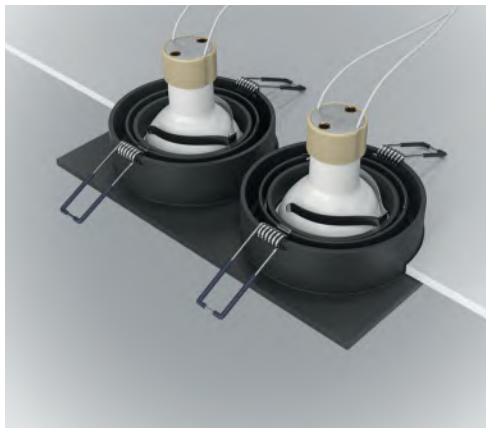

ЛАМПА	КОЛ-ВО ЛАМП	ЦВЕТ	АТИКУЛ	МАХ W ЛАМПЫ	IP
GU10	2 x GU10	■ ЧЕРНЫЙ	DL024-2-02B	50 W	IP 20
	2 x GU10	□ БЕЛЫЙ	DL024-2-02W	50 W	IP 20
	2 x GU10	■ СЕРЕБРО	DL024-2-02S	50 W	IP 20

Регулировка направления светового потока 25° по основной оси.

Утопленный источник света для антислепящего эффекта.