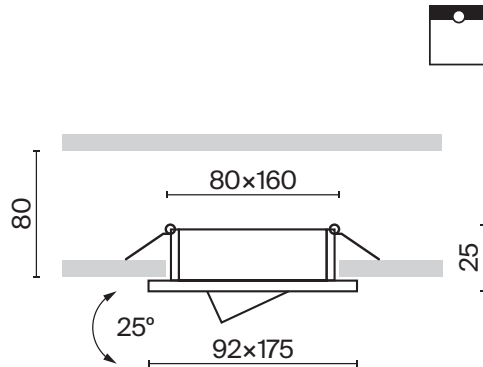

ЛАМПА	КОЛ-ВО ЛАМП	ЦВЕТ	АТИКУЛ	МАХ W ЛАМПЫ	IP
GU10	2 x GU10	■ ЧЕРНЫЙ	DL024-2-02B	50 W	IP 20
	2 x GU10	□ БЕЛЫЙ	DL024-2-02W	50 W	IP 20
	2 x GU10	■ СЕРЕБРО	DL024-2-02S	50 W	IP 20

Регулировка направления светового потока 25° по основной оси.