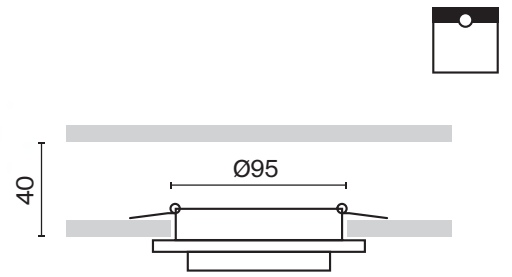

Норр

Металлический корпус. Оттенки: черный и белый с цветами 6 комбинаций. Круглое или квадратное основание в зависимости от модели. Компактные размеры. Источник света – лампа GX53 (в комплект не входит).

ЛАМПА	КОЛ-ВО ЛАМП	ЦВЕТ	Артикул	МАХ W ЛАМПЫ	IP
GX53	2 x GX53	■ ЧЕРНЫЙ	DL086-02-GX53-SQ-B	15 W	IP 20
	2 x GX53	□ БЕЛЫЙ	DL086-02-GX53-SQ-W	15 W	IP 20

ЛАМПА	КОЛ-ВО ЛАМП	ЦВЕТ	Артикул	МАХ W ЛАМПЫ	IP
GX53	1 x GX53	■ ЧЕРНЫЙ	DL086-GX53-SQ-B	15 W	IP 20
	1 x GX53	□ БЕЛЫЙ	DL086-GX53-SQ-W	15 W	IP 20
	1 x GX53	■ ЧЕРНЫЙ/БЕЛЫЙ	DL086-GX53-SQ-BW	15 W	IP 20
	1 x GX53	■ БЕЛЫЙ/ЧЕРНЫЙ	DL086-GX53-SQ-WB	15 W	IP 20
	1 x GX53	■ ЧЕРНЫЙ/МАТОВОЕ ЗОЛОТО	DL086-GX53-SQ-BG	15 W	IP 20
	1 x GX53	■ БЕЛЫЙ/МАТОВОЕ СЕРЕБРО	DL086-GX53-SQ-WS	15 W	IP 20