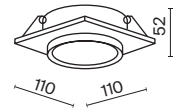

ЛАМПА	КОЛ-ВО ЛАМП	ЦВЕТ	Артикул	МАХ W ЛАМПЫ	IP
GX53	2 x GX53	■ ЧЕРНЫЙ	DL086-02-GX53-SQ-B	15 W	IP 20
	2 x GX53	□ БЕЛЫЙ	DL086-02-GX53-SQ-W	15 W	IP 20

ЛАМПА	КОЛ-ВО ЛАМП	ЦВЕТ	Артикул	МАХ W ЛАМПЫ	IP
GX53	1 x GX53	■ ЧЕРНЫЙ	DL086-GX53-SQ-B	15 W	IP 20
	1 x GX53	□ БЕЛЫЙ	DL086-GX53-SQ-W	15 W	IP 20
	1 x GX53	■ ЧЕРНЫЙ/БЕЛЫЙ	DL086-GX53-SQ-BW	15 W	IP 20
	1 x GX53	■ БЕЛЫЙ/ЧЕРНЫЙ	DL086-GX53-SQ-WB	15 W	IP 20
	1 x GX53	■ ЧЕРНЫЙ/МАТОВОЕ ЗОЛОТО	DL086-GX53-SQ-BG	15 W	IP 20
	1 x GX53	■ БЕЛЫЙ/МАТОВОЕ СЕРЕБРО	DL086-GX53-SQ-WS	15 W	IP 20