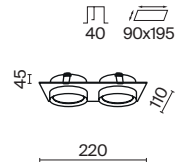

ЛАМПА	КОЛ-ВО ЛАМП	ЦВЕТ	Артикул	МАХ W ЛАМПЫ	IP
GX53	2 x GX53	■ ЧЕРНЫЙ	DL086-02-GX53-SQ-B	15 W	IP 20
	2 x GX53	□ БЕЛЫЙ	DL086-02-GX53-SQ-W	15 W	IP 20

ЛАМПА	КОЛ-ВО ЛАМП	ЦВЕТ	Артикул	МАХ W ЛАМПЫ	IP
GX53	1 x GX53	■ ЧЕРНЫЙ	DL086-GX53-SQ-B	15 W	IP 20
	1 x GX53	□ БЕЛЫЙ	DL086-GX53-SQ-W	15 W	IP 20
	1 x GX53	■ ЧЕРНЫЙ/БЕЛЫЙ	DL086-GX53-SQ-BW	15 W	IP 20
	1 x GX53	■ БЕЛЫЙ/ЧЕРНЫЙ	DL086-GX53-SQ-WB	15 W	IP 20
	1 x GX53	■ ЧЕРНЫЙ/МАТОВОЕ ЗОЛОТО	DL086-GX53-SQ-BG	15 W	IP 20
	1 x GX53	■ БЕЛЫЙ/МАТОВОЕ СЕРЕБРО	DL086-GX53-SQ-WS	15 W	IP 20