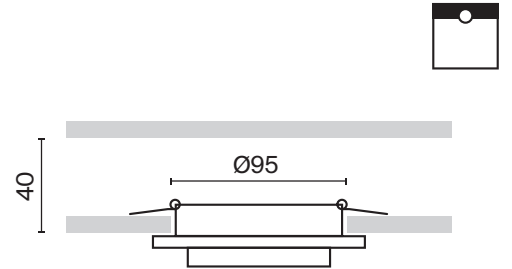

Норр

Металлический корпус. Оттенки: черный и белый с цветами 6 комбинаций. Круглое или квадратное основание в зависимости от модели. Компактные размеры. Источник света – лампа GX53 (в комплект не входит).

ЛАМПА	КОЛ-ВО ЛАМП	ЦВЕТ	Артикул	МАХ W ЛАМПЫ	IP
GX53	2 x GX53	■ ЧЕРНЫЙ	DL086-02-GX53-SQ-B	15 W	IP 20
	2 x GX53	□ БЕЛЫЙ	DL086-02-GX53-SQ-W	15 W	IP 20

ЛАМПА	КОЛ-ВО ЛАМП	ЦВЕТ	Артикул	МАХ W ЛАМПЫ	IP
GX53	1 x GX53	■ ЧЕРНЫЙ	DL086-GX53-SQ-B	15 W	IP 20
	1 x GX53	□ БЕЛЫЙ	DL086-GX53-SQ-W	15 W	IP 20
	1 x GX53	■ ЧЕРНЫЙ/БЕЛЫЙ	DL086-GX53-SQ-BW	15 W	IP 20
	1 x GX53	■ БЕЛЫЙ/ЧЕРНЫЙ	DL086-GX53-SQ-WB	15 W	IP 20
	1 x GX53	■ ЧЕРНЫЙ/МАТОВОЕ ЗОЛОТО	DL086-GX53-SQ-BG	15 W	IP 20
	1 x GX53	■ БЕЛЫЙ/МАТОВОЕ СЕРЕБРО	DL086-GX53-SQ-WS	15 W	IP 20