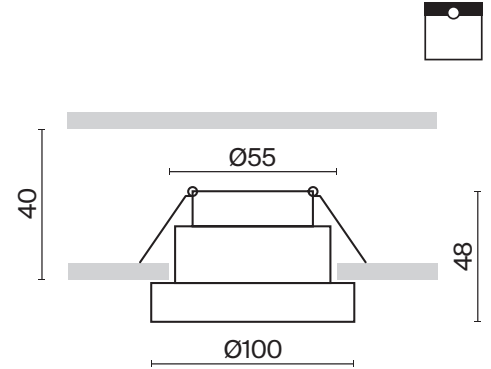

# Planet

Корпус из литого алюминия в черном и белом цвете. Три режима свечения. Последовательное включение контурной подсветки, основного света и обоих источников при нажатии на клавишу выключателя. Направленный свет скомбинирован с тыльной декоративной подсветкой. Цветовая температура 3000K или 4000K. LED-источник света.

УГОЛ РАССЕЙВАНИЯ	ССТ	ЦВЕТ	Артикул	Мощность	Световой Поток	Диммируемый	IP	
	3к	ТЕПЛЫЙ	■ ЧЕРНЫЙ	DL035-2-L6B	11 W	650 LM	НЕТ	IP 20
	3к	ТЕПЛЫЙ	□ БЕЛЫЙ	DL035-2-L6W	11 W	750 LM	НЕТ	IP 20
	4к	ДНЕВНОЙ	■ ЧЕРНЫЙ	DL035-2-L6B4K	11 W	670 LM	НЕТ	IP 20
	4к	ДНЕВНОЙ	□ БЕЛЫЙ	DL035-2-L6W4K	11 W	790 LM	НЕТ	IP 20