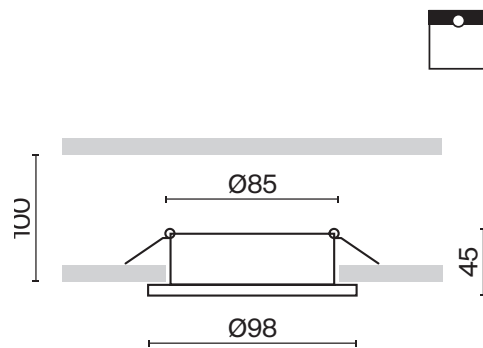

Yin

Корпус из литого алюминия в черном и белом цвете. Порошковое окрашивание.
Источник света: лампа GU10 (в комплект не входит).

ЛАМПА	КОЛ-ВО ЛАМП	ЦВЕТ	АРТИКУЛ	MAX W ЛАМПЫ	IP
GU10	1x GU10	■ ЧЕРНЫЙ	DL030-2-01B	50 W	IP 20
	1x GU10	□ БЕЛЫЙ	DL030-2-01W	50 W	IP 20

370

Утопленный источник света для антислепящего эффекта.