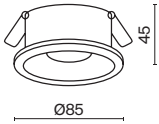

# Zoom

Материал корпуса – литой алюминий. Порошковое окрашивание в белый или черный цвет. Защитное стекло, силиконовые уплотнители. Высокий уровень защиты IP65. Круглая и квадратная форма. Источники света: LED-модуль или лампа GU10 (в комплект не входит) утоплены в корпусе.