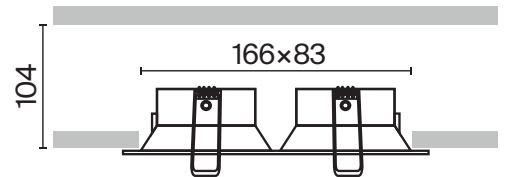

Zoom

Материал корпуса – литой алюминий. Порошковое окрашивание в белый или черный цвет. Защитное стекло, силиконовые уплотнители. Высокий уровень защиты IP65. Круглая и квадратная форма. Источники света: LED-модуль или лампа GU10 (в комплект не входит) утоплены в корпусе.

ЛАМПА	КОЛ-ВО ЛАМП	ЦВЕТ	Артикул	MAX W ЛАМПЫ	IP
GU10	1 x GU10	■ ЧЕРНЫЙ	DL033-2-01B	50 W	IP 65
	1 x GU10	□ БЕЛЫЙ	DL033-2-01W	50 W	IP 65

ЛАМПА	КОЛ-ВО ЛАМП	ЦВЕТ	Артикул	MAX W ЛАМПЫ	IP
GU10	2 x GU10	■ ЧЕРНЫЙ	DL033-2-02B	50 W	IP 65
	2 x GU10	□ БЕЛЫЙ	DL033-2-02W	50 W	IP 65