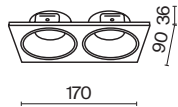

ЛАМПА	КОЛ-ВО ЛАМП	ЦВЕТ	Артикул	MAX W ЛАМПЫ	IP
GU10	2 x GU10	■ ЧЕРНЫЙ	DL033-2-02B	50 W	IP 65
	2 x GU10	□ БЕЛЫЙ	DL033-2-02W	50 W	IP 65