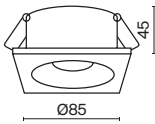

Zoom

Материал корпуса – литой алюминий. Порошковое окрашивание в белый или черный цвет. Защитное стекло, силиконовые уплотнители. Высокий уровень защиты IP65. Круглая и квадратная форма. Источники света: LED-модуль или лампа GU10 (в комплект не входит) утоплены в корпусе.