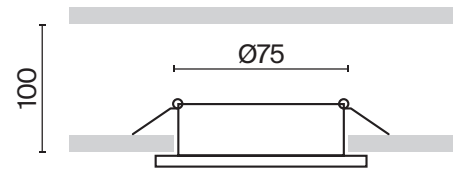

Zoom

Материал корпуса – литой алюминий. Порошковое окрашивание в белый или черный цвет. Защитное стекло, силиконовые уплотнители. Высокий уровень защиты IP65. Круглая и квадратная форма. Источники света: LED-модуль или лампа GU10 (в комплект не входит) утоплены в корпусе.