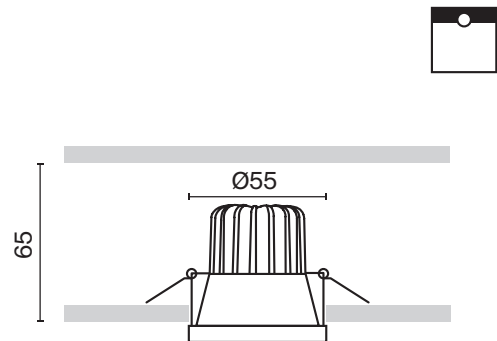

380

Утопленный источник света для антислепящего эффекта.