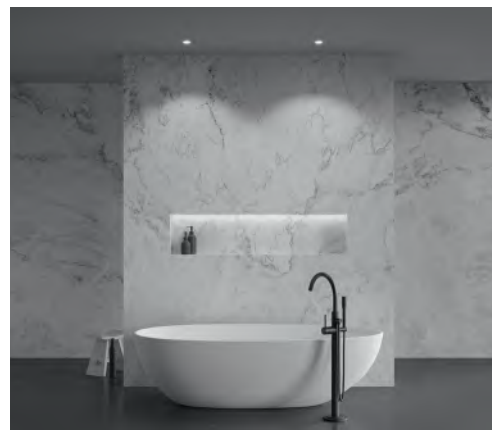

# Zoom

Материал корпуса – литой алюминий. Порошковое окрашивание в белый или черный цвет. Защитное стекло, силиконовые уплотнители. Высокий уровень защиты IP65. Круглая и квадратная форма. Часть моделей в серии – с диммированием. Источники света: LED-модуль или лампа GU10 (в комплект не входит) (утоплены в корпусе). LED-светильники с цветовой температурой 3000K или 4000K (на выбор).

380

Утопленный источник света для антислепящего эффекта.