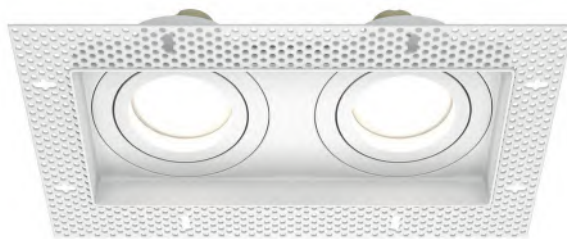

Atom

Алюминиевый корпус. Порошковое окрашивание. Оттенки в серии: белый, черный, серебро. Поворотный механизм для регулировки светового потока. Круглая или квадратная форма. Источник света — лампа GU10 (в комплект не входит), (одна, две или три в зависимости от модели).

ЛАМПА	КОЛ-ВО ЛАМП	ЦВЕТ	АРТИКУЛ	МАХ W ЛАМПЫ	IP
GU10	1 x GU10	БЕЛЫЙ	DL003-01-W	50 W	IP 20

ЛАМПА	КОЛ-ВО ЛАМП	ЦВЕТ	АРТИКУЛ	МАХ W ЛАМПЫ	IP
GU10	1 x GU10	БЕЛЫЙ	DL003-02-W	50 W	IP 20