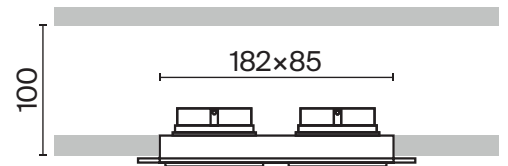

ЛАМПА	КОЛ-ВО ЛАМП	ЦВЕТ	АРТИКУЛ	МАХ W ЛАМПЫ	IP
GU10	1 x GU10	БЕЛЫЙ	DL003-02-W	50 W	IP 20