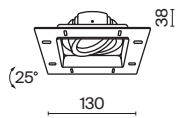

Atom

Алюминиевый корпус. Порошковое окрашивание. Оттенки в серии: белый, черный, серебро. Поворотный механизм для регулировки светового потока. Круглая или квадратная форма. Источник света — лампа GU10 (в комплект не входит), (одна, две или три в зависимости от модели).