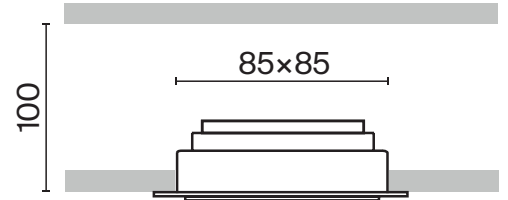

Atom

Алюминиевый корпус. Порошковое окрашивание. Оттенки в серии: белый, черный, серебро. Поворотный механизм для регулировки светового потока. Круглая или квадратная форма. Источник света — лампа GU10 (в комплект не входит), (одна, две или три в зависимости от модели).