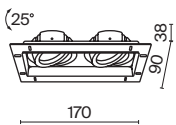

ЛАМПА	КОЛ-ВО ЛАМП	ЦВЕТ	АРТИКУЛ	МАХ W ЛАМПЫ	IP
GU10	1 x GU10	БЕЛЫЙ	DL003-01-W	50 W	IP 20

ЛАМПА	КОЛ-ВО ЛАМП	ЦВЕТ	АРТИКУЛ	МАХ W ЛАМПЫ	IP
GU10	1 x GU10	БЕЛЫЙ	DL003-02-W	50 W	IP 20