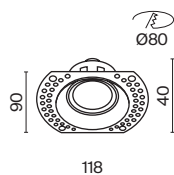

# Dot

Корпус из литого алюминия в белом и черном цвете. Окрашивание порошковой краской. Поворотный механизм для регулировки светового потока. Модели под шпатлевку. Круглая или квадратная форма. Источник света — лампа GU10 (в комплект не входит) — глубоко утоплена в корпусе.

ЛАМПА	КОЛ-ВО ЛАМП	ЦВЕТ	АТИКУЛ	МАХ W ЛАМПЫ	IP
<b>GU10</b>	1x GU10	■ ЧЕРНЫЙ	DL042-01-RD-B	50 W	IP 20
	1x GU10	□ БЕЛЫЙ	DL042-01-RD-W	50 W	IP 20