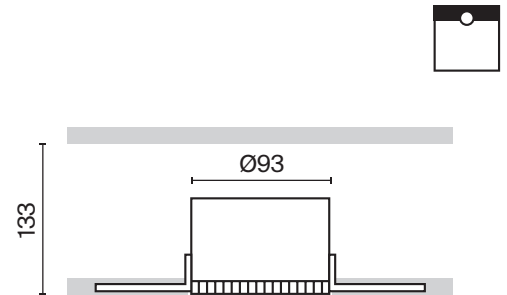

Share

Металлический корпус. Оттенки в серии: белый, черный, матовое серебро, матовое золото, белый с черным, черный или белый с золотом. Часть светильников – с поворотным механизмом для регулировки светового потока. В серии модели под шпатлевку, с декоративной рамкой и с утопленной лампой. Источник света – лампа GU10 (в комплект не входит).

ЛАМПА	КОЛ-ВО ЛАМП	ЦВЕТ	Артикул	МАХ W ЛАМПЫ	IP
GU10	1x GU10	■ ЧЕРНЫЙ	DL051-01-GU10-RD-WB	20 W	IP 20
	1x GU10	□ БЕЛЫЙ	DL051-01-GU10-RD-W	20 W	IP 20
	1x GU10	■ МАТОВОЕ ЗОЛОТО	DL051-01-GU10-RD-WMG	20 W	IP 20
	1x GU10	■ МАТОВОЕ СЕРЕБРО	DL051-01-GU10-RD-WS	20 W	IP 20