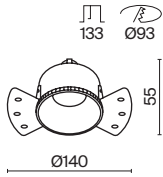

ЛАМПА	КОЛ-ВО ЛАМП	ЦВЕТ	Артикул	МАХ W ЛАМПЫ	IP
GU10	1x GU10	■ ЧЕРНЫЙ	DL051-01-GU10-RD-WB	20 W	IP 20
	1x GU10	□ БЕЛЫЙ	DL051-01-GU10-RD-W	20 W	IP 20
	1x GU10	■ МАТОВОЕ ЗОЛОТО	DL051-01-GU10-RD-WMG	20 W	IP 20
	1x GU10	■ МАТОВОЕ СЕРЕБРО	DL051-01-GU10-RD-WS	20 W	IP 20