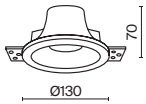

ЛАМПА	КОЛ-ВО ЛАМП	ЦВЕТ	Артикул	MAX W ЛАМПЫ	IP
GU10	1x GU10	<input type="checkbox"/> БЕЛЫЙ	(DL002-1-01-W)	35 W	IP 20
	1x GU10	<input type="checkbox"/> БЕЛЫЙ	*DL002-1-01-W-1	12 W	IP 20

\*Новый артикул. Размеры и характеристики могут отличаться от аналогичного старого артикула. Уточняйте информацию на сайте.