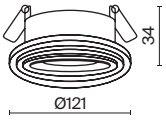

W

| ЛАМПА | КОЛ-ВО ЛАМП | ЦВЕТ | Артикул | MAX W ЛАМПЫ | IP |
|-------|-------------|-------|--------------|-------------|-------|
| GU10 | 1x GU10 | БЕЛЫЙ | DL004-1-01-W | 35 W | IP 20 |

396

Утопленный источник света для антислепящего эффекта.