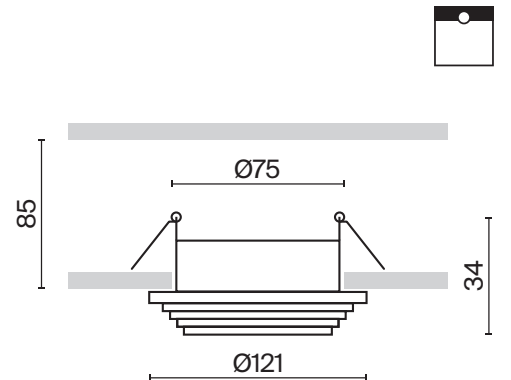

Gyps Modern

Гипсовый корпус белого оттенка. Гипсовый корпус можно окрашивать в цвет зоны монтажа - потолка или стен. В серии пять различных форм и размеров. Источник света — лампа с цоколем GU10 (в комплект не входит). В комплект входит антибликовый светофильтр.

W

| ЛАМПА | КОЛ-ВО ЛАМП | ЦВЕТ | Артикул | MAX W ЛАМПЫ | IP |
|-------|-------------|-------|--------------|-------------|-------|
| GU10 | 1x GU10 | БЕЛЫЙ | DL004-1-01-W | 35 W | IP 20 |

396

Утопленный источник света для антислепящего эффекта.