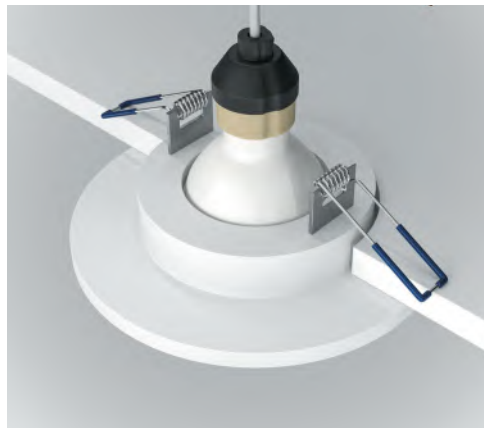

Gyps Modern

Гипсовый корпус белого оттенка. Гипсовый корпус можно окрашивать в цвет зоны монтажа - потолка или стен. В серии пять различных форм и размеров. Источник света — лампа с цоколем GU10 (в комплект не входит). В комплект входит антибликовый светофильтр.

W

| ЛАМПА | КОЛ-ВО ЛАМП | ЦВЕТ | Артикул | MAX W ЛАМПЫ | IP |
|-------|-------------|-------|--------------|-------------|-------|
| GU10 | 1x GU10 | БЕЛЫЙ | DL004-1-01-W | 35 W | IP 20 |

396

Утопленный источник света для антислепящего эффекта.