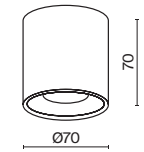

PSL-DL40-S-300MA

УГОЛ РАССЕЙВАНИЯ

ССТ

ЦВЕТ

АРТИКУЛ

МОЩНОСТЬ

СВЕТОВОЙ ПОТОК

ДИММИРУЕМЫЙ