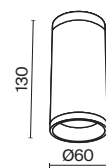

Focus Design

Металлический корпус в трех оттенках: белый, черный, золото. Эксклюзивный фактурный рисунок. Источник света – лампа с цоколем GU10 (в комплект не входит).

ЛАМПА	КОЛ-ВО ЛАМП	ЦВЕТ	АТИКУЛ	МАХ W ЛАМПЫ	IP
GU10	1x GU10	■ ЧЕРНЫЙ	C036CL-01B	10 W	IP 20
	1x GU10	□ БЕЛЫЙ	C036CL-01W	10 W	IP 20
	1x GU10	■ ЗОЛОТО	C036CL-01G	10 W	IP 20