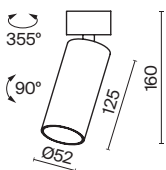

УГОЛ РАССЕЙВАНИЯ

ССТ

ЦВЕТ

АТИКУЛ

МОЩНОСТЬ

СВЕТОВОЙ ПОТОК

ДИММИРУЕМЫЙ

IP

MEDIUM

3к	ТЕПЛЫЙ	■ ЧЕРНЫЙ	C055CL-L12B3K-W-B	12 W	900 LM	НЕТ	IP20
3к	ТЕПЛЫЙ	□ БЕЛЫЙ	C055CL-L12W3K-W-W	12 W	900 LM	НЕТ	IP20
3к	ТЕПЛЫЙ	■ ЛАТУНЬ	C055CL-L12W3K-W-BS	12 W	900 LM	НЕТ	IP 20
4к	ДНЕВНОЙ	■ ЧЕРНЫЙ	C055CL-L12B4K-W-B	12 W	900 LM	НЕТ	IP20
4к	ДНЕВНОЙ	□ БЕЛЫЙ	C055CL-L12W4K-W-W	12 W	900 LM	НЕТ	IP20
4к	ДНЕВНОЙ	■ ЛАТУНЬ	C055CL-L12W4K-W-BS	12 W	900 LM	НЕТ	IP 20