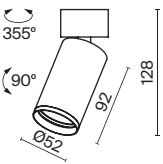

Focus S

Металлический корпус. Разнообразие оттенков. Источник света – лампа с цоколем GU10 (в комплект не входит).

ЛАМПА	КОЛ-ВО ЛАМП	ЦВЕТ	АРТИКУЛ	МАХ W ЛАМПЫ	IP
GU10	1x GU10	■ ЧЕРНЫЙ	C050CL-U-1B	10 W	IP 20
	1x GU10	□ БЕЛЫЙ	C050CL-U-1W	10 W	IP 20
	1x GU10	■ МАТОВОЕ ЗОЛОТО	C050CL-U-1MG	10 W	IP 20
	1x GU10	■ МАТОВОЕ СЕРЕБРО	C050CL-U-1S	10 W	IP 20