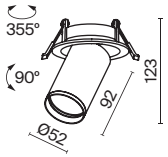

ЛАМПА	КОЛ-ВО ЛАМП	ЦВЕТ	АТИКУЛ	МАХ W ЛАМПЫ	IP
GU10	1 x GU10	■ ЧЕРНЫЙ	C049CL-U-1B	10 W	IP 20
	1 x GU10	□ БЕЛЫЙ	C049CL-U-1W	10 W	IP 20
	1 x GU10	■ ЧЕРНЫЙ/МАТОВОЕ СЕРЕБРО	C049CL-U-1BS	10 W	IP 20
	1 x GU10	■ ЧЕРНЫЙ/МАТОВОЕ ЗОЛОТО	C049CL-U-1BMG	10 W	IP 20
	1 x GU10	□ БЕЛЫЙ/МАТОВОЕ СЕРЕБРО	C049CL-U-1WS	10 W	IP 20
	1 x GU10	□ БЕЛЫЙ/МАТОВОЕ ЗОЛОТО	C049CL-U-1WMG	10 W	IP 20

ЛАМПА	КОЛ-ВО ЛАМП	ЦВЕТ	АТИКУЛ	МАХ W ЛАМПЫ	IP
GU10	1 x GU10	■ ЧЕРНЫЙ	C048CL-U-1B	10 W	IP 20
	1 x GU10	□ БЕЛЫЙ	C048CL-U-1W	10 W	IP 20
	1 x GU10	■ ЧЕРНЫЙ/МАТОВОЕ СЕРЕБРО	C048CL-U-1BS	10 W	IP 20
	1 x GU10	■ ЧЕРНЫЙ/МАТОВОЕ ЗОЛОТО	C048CL-U-1BMG	10 W	IP 20
	1 x GU10	□ БЕЛЫЙ/МАТОВОЕ СЕРЕБРО	C048CL-U-1WS	10 W	IP 20
	1 x GU10	□ БЕЛЫЙ/МАТОВОЕ ЗОЛОТО	C048CL-U-1WMG	10 W	IP 20